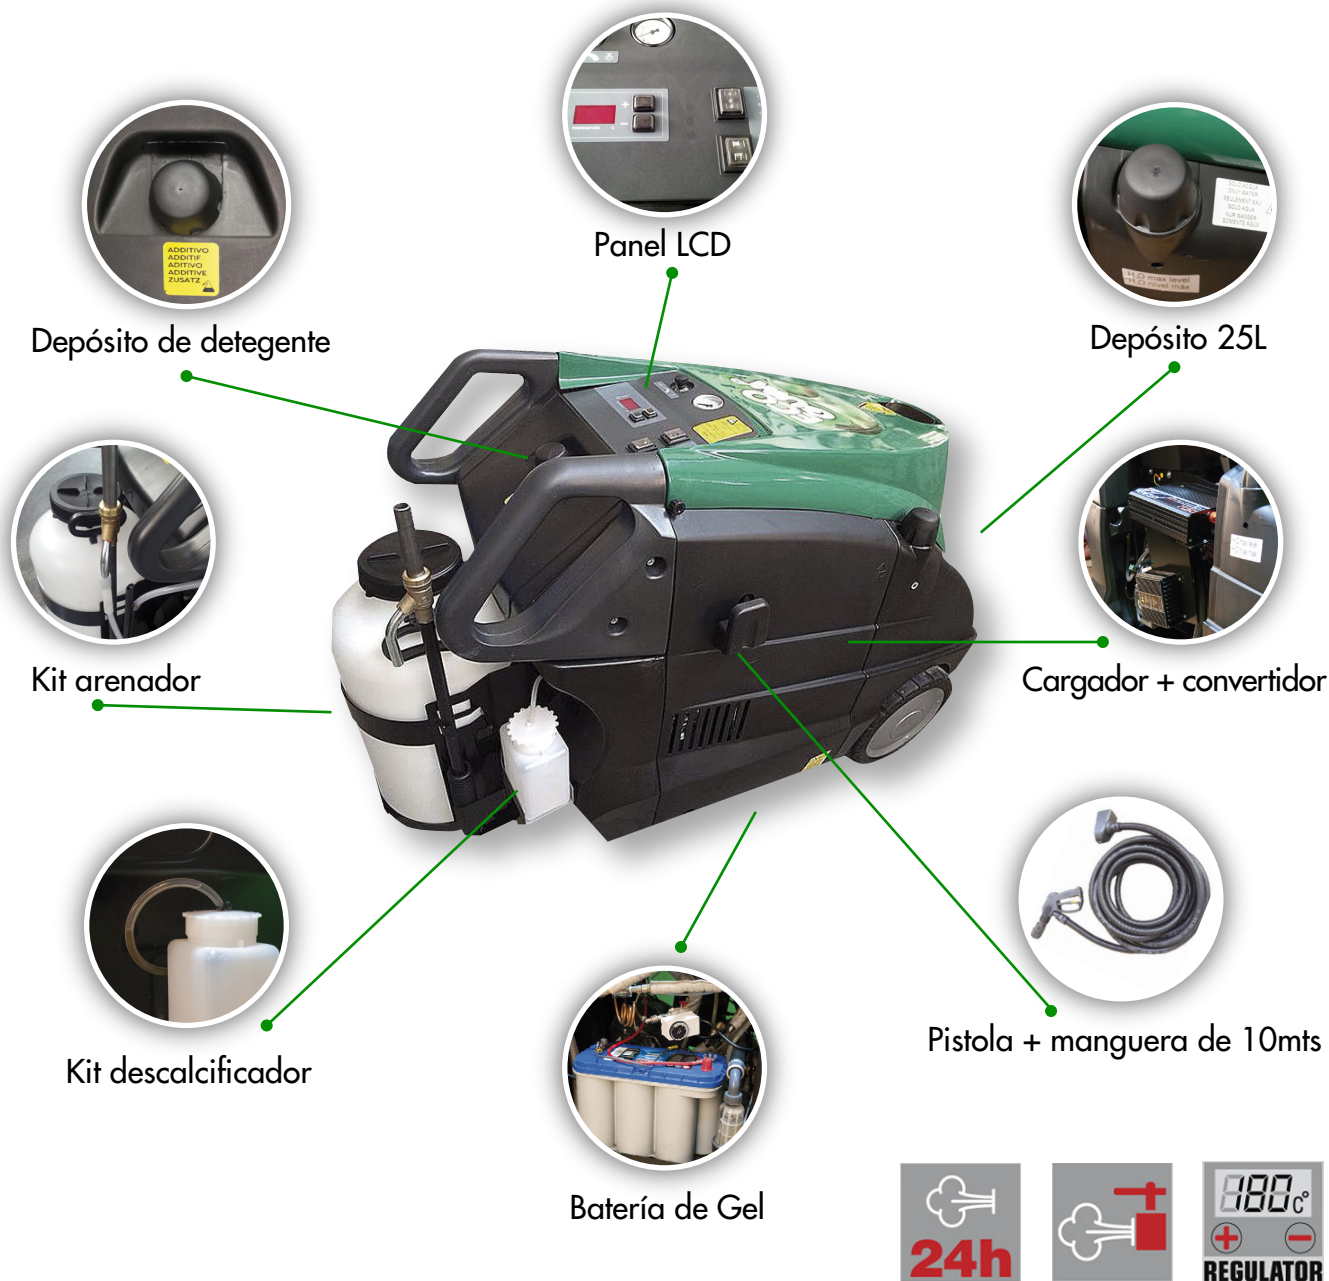

## Generador de vapor

### Generador de vapor autónomo de alto rendimiento.

Equipado con: Caldera de Gasoil de acero inox., regulador de temperatura, digital, batería de gel sin mantenimiento, cargador con convertidor 12V/230V incorporado, depósito de detergente con controlador en pistola y panel de control LCD.

### ISPERIA S80 GRAFFITI WASTER

Código	ISP 8005
Presión / Temperatura máx.	12 BAR / 190°
Potencia absorbida caldera / Tensión	350W/ 12V 75AH C5
Salida Vapor	43,5 Kg/h
Tipo de combustible / Consumo	Diesel / 3 L/h
Capacidad depósito combustible / Agua	25L / 25L